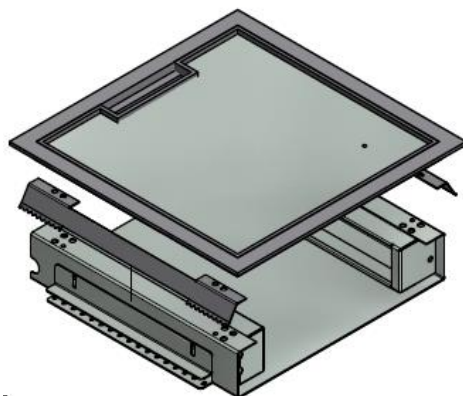

DONNEES RELATIVES AU PRODUIT ET GUIDE D'INSTALLATION

ÜBERBLICK

Die GIA 50mm Basis-Schnellmontage-Bodendose kann in einem Hohlraum oder in Doppelböden platziert werden. Die Bodendose ist mit einem 3 mm Scharnierdeckel für Teppich & Vinyl versehen oder Sie wählen einen Rostfreier Stahl Deckel mit Stützkante, maximale Dicke 15 mm (Stein oder Parkett). Machen Sie zuerst die Fliesen-/Bodenöffnung, setzen Sie dann die Bodendose ein und befestigen Sie sie dann mit den Befestigungsschrauben.

INHALT

Die Bodendose maximal hat 4 230V-Steckdosen, die komplett vorverdrahtet und an den 3-poligen GIA-Stecker angeschlossen sind.

Es ist mit 4 leeren 45 Modulen für Daten versehen. Die Dateneingabe befindet sich an der Seite des Bodenkastens.

FLIESEN-/BODENÖFFNUNG

Vorsicht: Nehmen Sie die genaue Abmessung wie abgebildet vor. Eine größere Abmessung ist nachteilig für das Fassungsvermögen des Bodenkastens.

- **Öffnung : 248 x 248 mm**
- **Max. Eckradius: 6.**

Wenn ein Fräser verwendet wird: maximale Diagonale von 6 mm an der Außenseite.

SCHEMA

Velox 2.0 Typ 50mm

BILDER

Deckel Typ HG 3mm

Deckel RVS 15mm

Datenseite