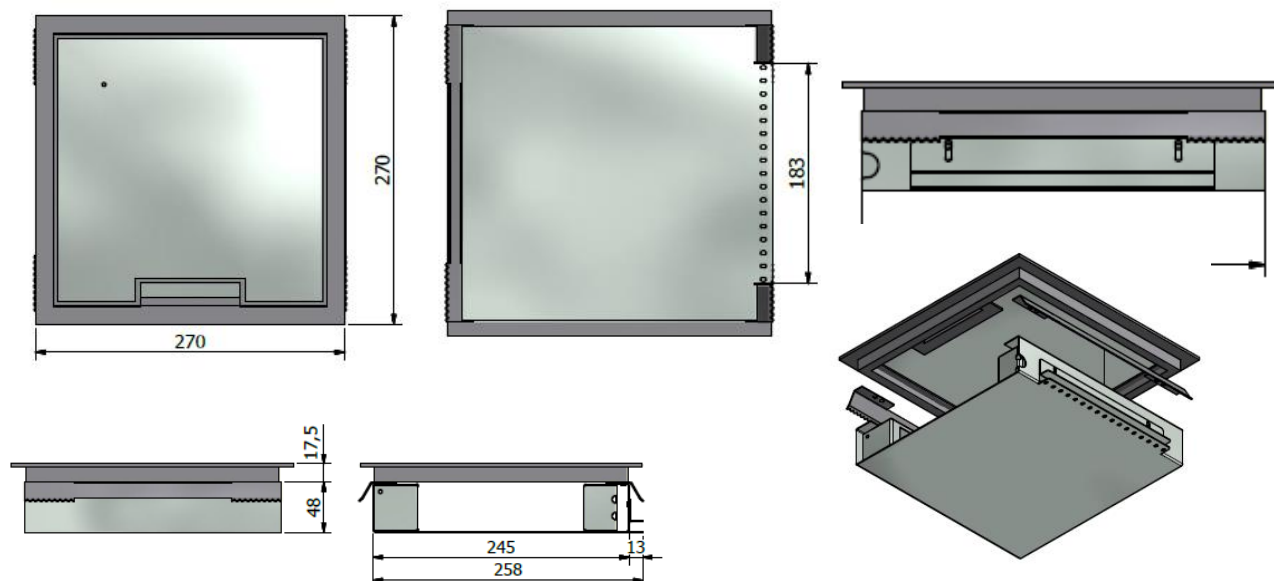

DONNEES RELATIVES AU PRODUIT ET GUIDE D'INSTALLATION

ÜBERBLICK

Die GIA 50mm Basis-Schnellmontage-Bodendose kann in einem Hohlraum oder in Doppelböden platziert werden. Die Bodendose ist mit einem 3 mm Scharnierdeckel für Teppich & Vinyl versehen oder Sie wählen einen Rostfreier Stahl Deckel mit Stützkante, maximale Dicke 15 mm (Stein oder Parkett). Machen Sie zuerst die Fliesen-/Bodenöffnung, setzen Sie dann die Bodendose ein und befestigen Sie sie dann mit den Befestigungsschrauben.

Kasten	245 x 245 x 48 mm exkl. Datenerfassung
Kasten	245 x 258 x 48 mm inkl. Datenerfassung
Deckel Typ HG	270 x 270 mm, zu einer 3 mm Stahlplatte für Teppich und Vinyl.
Gesamtgewicht	2,8 kg
Deckel Typ RVS	270 x 270 mm, à une épaisseur de 15 mm, pour parquet ou pierre
Gesamtgewicht	2,7 kg
Kapazität	approprié à usage normale dans des bureaux, min. 250 kg
Klasse	IP20
Strom	16A
Spannung	230 V
CE Konform	Ja

FLIESEN-/BODENÖFFNUNG

Vorsicht: Nehmen Sie die genaue Abmessung wie abgebildet vor. Eine größere Abmessung ist nachteilig für das Fassungsvermögen des Bodenkastens.

- **Öffnung : 248 x 248 mm**
- **Max. Eckradius: 6.**

Wenn ein Fräser verwendet wird: maximale Diagonale von 6 mm an der Außenseite.

SCHEMA

Velox 2.0 Typ 50mm

BILDER

Deckel Typ HG 3mm

Deckel RVS 15mm

Datenseite